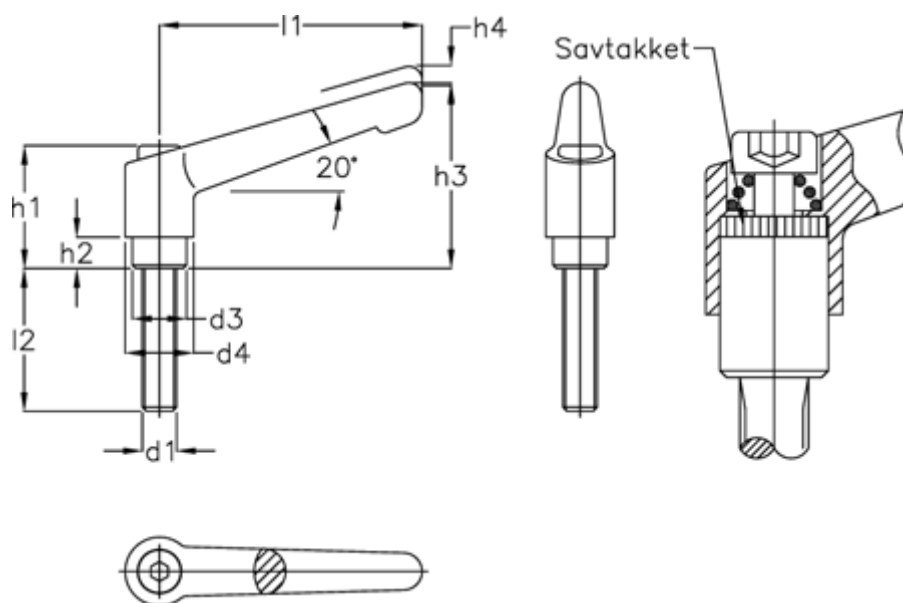

Varenummer: 201145953M
Beskrivelse: E+G mini indstilleligt spændegreb
GN 300-30-M3-12-RH Ubehandlet

Mål

d1 = M 3	l2 = 12
d3 = 6	
d4 = -	
h1 = -	
h2 = -	
h3 = -	
h4 = -	
l1 = 30	